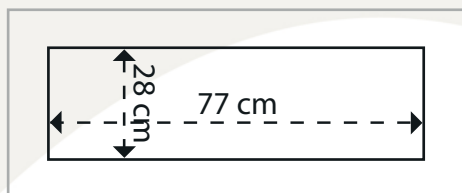

Comptoir portable 77 x 28 cm et 82 x 82 cm.....

Destiné à toutes vos opérations de démonstration ou de point de vente nécessitant une mise en oeuvre simple et rapide. C'est le compagnon idéal de nos structures stand portable de la gamme Creative.

Réf: xpc-25

Format de la structure :
205 x 81 cm

Format des visuels :
77 x 28 cm
82 x 82 cm

Poids : 8 kg

Matériaux : PVC

Couleur : blanc

Finition : blanc

Encombrement au sol : 87 x 40 cm