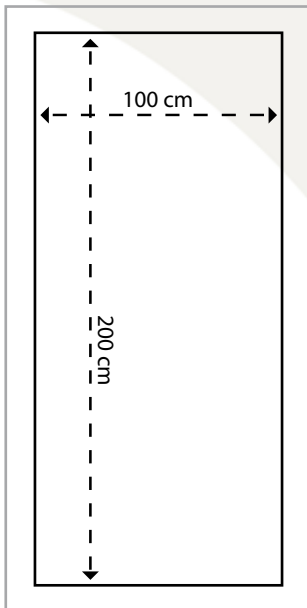

L banner simple face bambou 100 x 200 cm.....

La structure porte visuel CREA'LBIO est une structure simple face L banner en bambou massif. Visuels facilement interchangeable grâce aux profilés haut et bas. Disponible en 100 x 200 cm de hauteur

Réf : xpc-33

Format des visuels :
100 x 200 cm

Format de la structure :
102 x 204 cm

Poids : avec visuel : 3,9 kg
sans visuel : 2,7 kg

Matériaux : BAMBOU

Couleur : Bois

Finition : Bois

Encombrement au sol : 102 x 52 cm