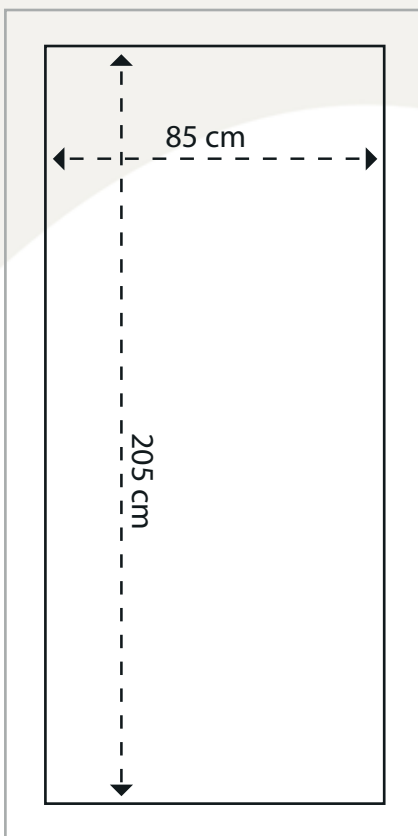

Créa'rolluxe

Gamme Créative

Déroulant simple face luxe 85 x 205 cm.....

Réf : xpc-02

Format des visuels :
85 x 205 cm

Format de la structure :
87 x 205 cm

Poids : avec visuel : 5,7 kg
sans visuel : 4,9 kg

Matériaux : Aluminium

Couleur : Aluminium

Finition : Aluminium

Encombrement au sol : 87 x 38 cm

Housse : Matelassée - Renforcée

Design sobre, ce déroulant bénéficie des derniers avancements techniques qui en fait un produit à très forte valeur ajoutée.