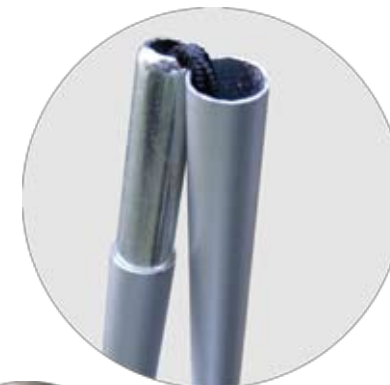

**EXPO
CRÉATIVE**
CREATION • PRODUCTS • SERVICES