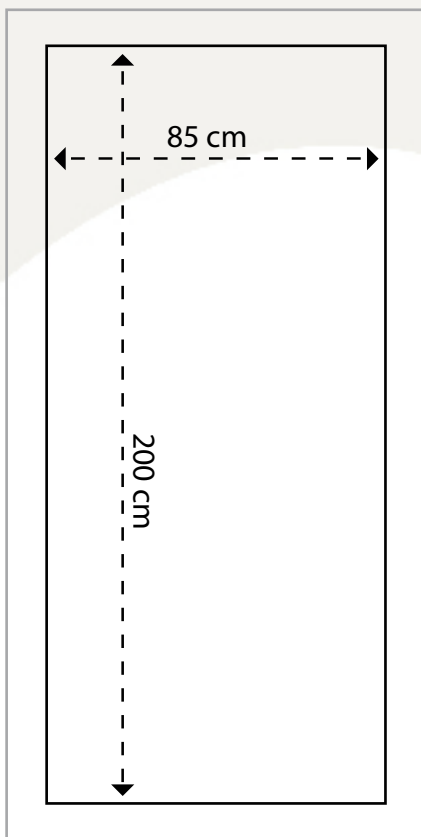

Créa'roll

Gamme Créative

Déroulant simple face, économique 85 x 200 cm.....

Réf: xpc-01-85

Format des visuels :
85 x 200 cm

Format de la structure :
87 x 210 cm

Disponible aussi en largeur :
60,100,120,150 et 200 cm

Poids : avec visuel : 3,2 kg
sans visuel : 2,7 kg

Matériaux : Aluminium

Couleur : Aluminium

Finition : Aluminium

Encombrement au sol : 87 x 38 cm

Housse : Matelassée - Renforcée

Options : Eclairage, hauteur jusqu'à 230 cm, profilé haut clippant.