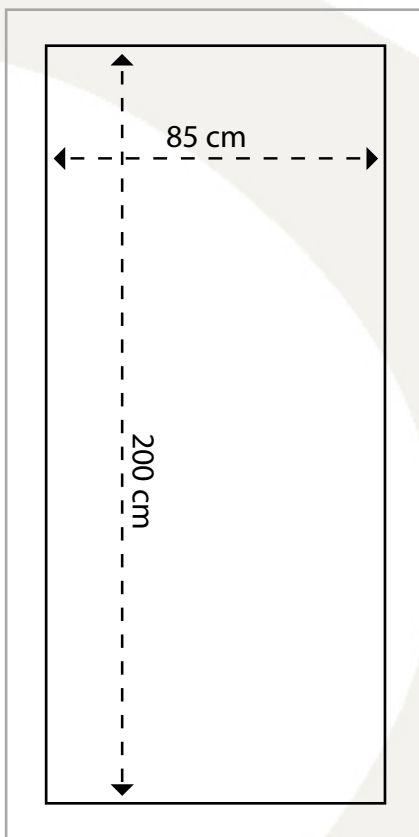

Créa'roll IR

Gamme Créative

Déroulant Dynamique simple face 85 x 200 cm.....

Réf: xpc-01LCD

Format des visuels :
85 x 200 cm

Format de la structure :
87 x 210 cm

Poids : avec visuel : 3,2 kg
sans visuel : 2,7 kg

Matériaux : Aluminium

1 Ecran LCD 8" multi SD card - USB.
1 Go de mémoire Interne

Couleur : Aluminium

Finition : Aluminium

Encombrement au sol : 87 x 38 cm

Housse : Matelassée - Renforcée

Structure en aluminium à enrouleur.
Compacte et facilement déployée.
Visuel enroulé et protégé dans le pied
de la structure. Impression haute
définition 12 couleurs sur tissu