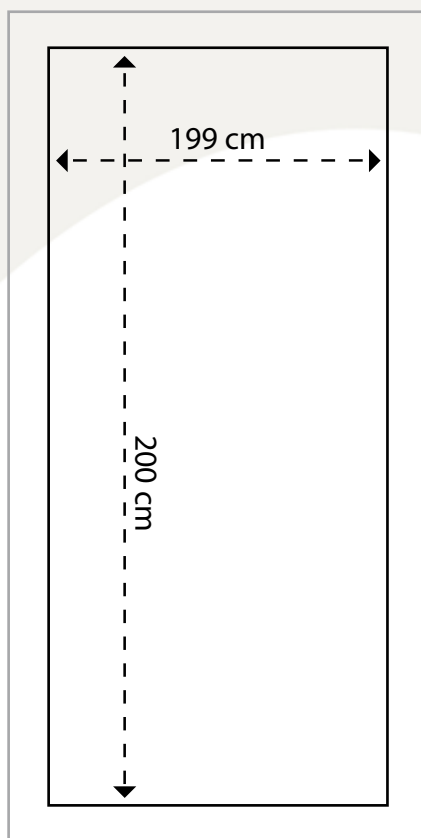

Créa'roll Max

Gamme Créative

4 m² de mur d'image

Déroulant 1 face, Max 200 x 200 cm.....

Réf: xpc-19 Max200

Format des visuels :
199 x 200 cm

Format de la structure :
205 x 210 cm

Poids : avec visuel : 13,5 kg
sans visuel : 10,0 kg

Matériaux : Aluminium

Couleur : Noir

Finition : Aluminium

Encombrement au sol : 210 x 45 cm

Housse : Matelassée - Renforcée

*.Grande facilité d'ouverture
Montage simple et rapide
Structure en un seul bloc*