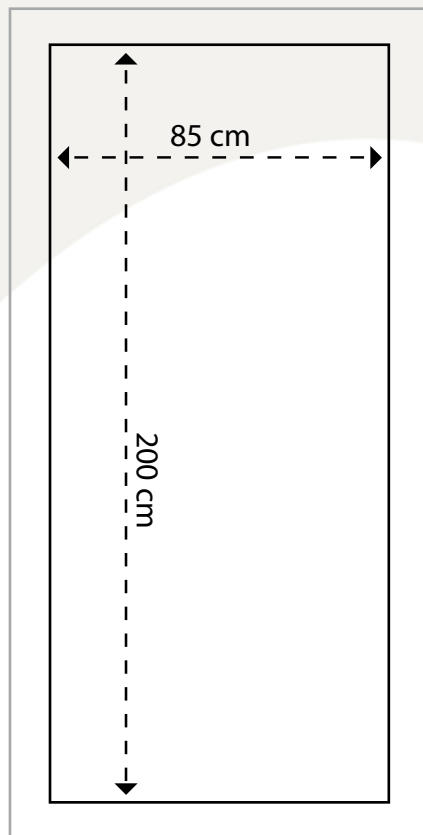

Créa'rollbio

Gamme Créative

Déroulant simple face, écologique 85 x 200 cm.....

Réf : xpc-31

Format des visuels :
85 x 200 cm

Format de la structure :
91 x 207 cm

Poids : avec visuel : 4,7 kg

Matériaux : bambou

Couleur : Bois

Finition : bambou

Encombrement au sol : 91 x 25 cm

Housse : carton individuel

Ce visuel se déroule de son socle en quelques secondes et reste protégé pendant les périodes d'inutilisation.