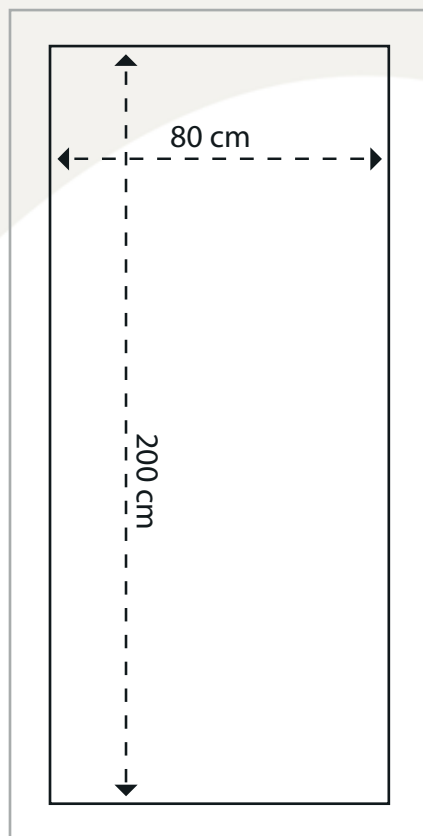

Créa'tech II

Gamme Créative

Simple face à profilés 80 cm x 200 cm.....

Spécialement conçu pour mettre en valeur très rapidement votre visuel et de le changer rapidement grâce à ses profilés clippables.

Réf : xpc-06-II

Format des visuels :
80 x 200 cm

Format de la structure :
82 x 205 cm

Poids : avec visuel : 2,4 kg
sans visuel : 1,9 kg

Matériaux : Aluminium

Couleur : Aluminium

Finition : Aluminium

Encombrement au sol : 82 x 38 cm