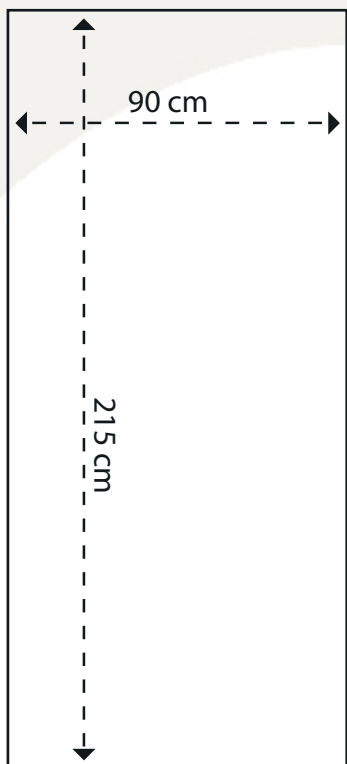

Créa'tech IR

Gamme Créative

Simple face 180 cm x 215 cm.....

Spécialement conçu pour mettre en valeur très rapidement votre visuel en deux parties pour obtenir une image grand format de 180 cm de large grâce à ses profilés clippables.

Réf : xpc-06-IR

Format des visuels :
90 x 215 cm

Format de la structure :
92 x 217 cm

Poids : avec visuel : 4,7 kg
sans visuel : 3,2 kg

Matériaux : Aluminium

Couleur : Aluminium

Finition : Aluminium

Encombrement au sol : 92 x 40 cm