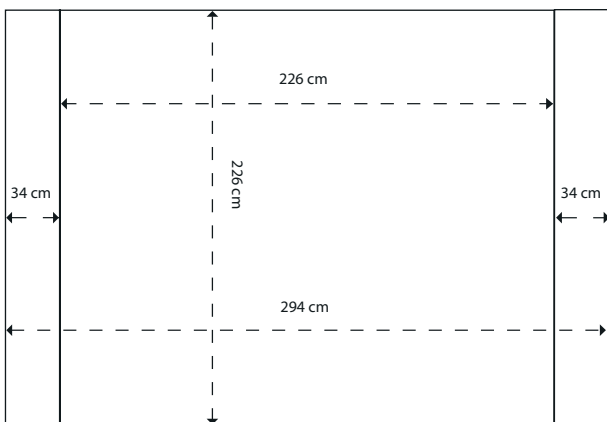

Créa'text 3x3

Structure parapluie 226 cm x 226 cm

- Format des visuels : 226 x 294 cm
- Format de la structure : 227 x 227 x 30 cm
- Poids : 6,7 / 8,6 kg
- Matériaux : Aluminium
- Couleur : Gris
- Finition : Aluminium
- Encombrement au sol : 30 x 227 cm
- Valise à roulette : 4,4 Kg
- Inclus : 2 spots

*Stand parapluie textile est une structure parapluie avec visuel textile Mi infroissable déjà mis en place
Ultra simple au montage, quelques minutes suffisent.*

*Intégralement pliable avec le visuel déjà en place en une seule lé .
Simple et plus rapide qu'un stand traditionnel. La valise à roulette est fournie en 90 x 40 cm*