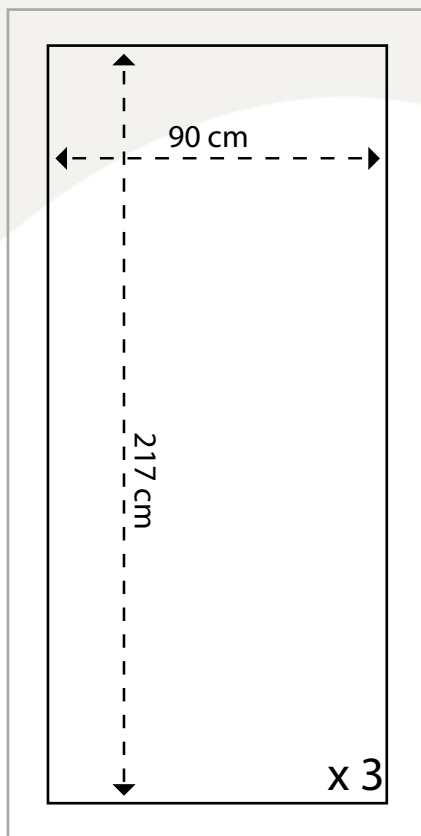

## Structure totem triple faces de 217 cm x 90 cm.....

*Spécialement conçu pour mettre en valeur très rapidement trois visuels identiques ou non.*

Réf : xpc-04

Totem : 3 Faces

Format des visuels :  
90 x 217 cm

Format de la structure :  
90 x 220 cm

Poids : avec visuel : 5 kg  
sans visuel : 2,9 kg

Matériaux : Aluminium

Couleur : Aluminium

Finition : Aluminium

Encombrement au sol : T  
riangle de 95 cm de cotés

Housse : Renforcée