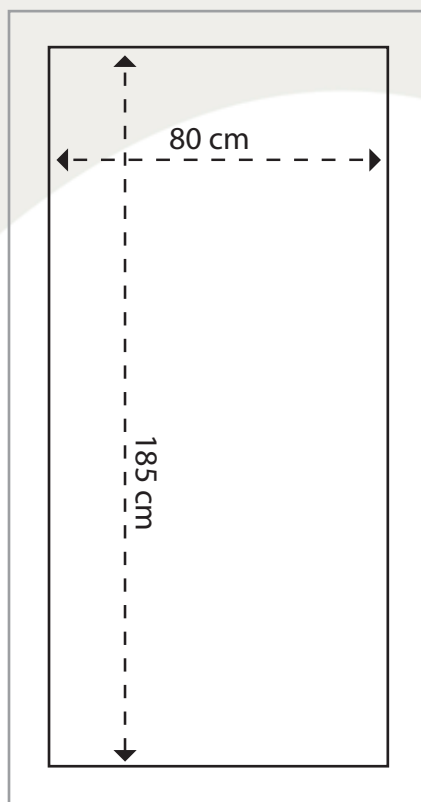

Créa'twice

Gamme Créative

Totem Double face 80 cm x 185 cm.....

Réf : xpc-05

Format des visuels :
80 x 185 cm

Format de la structure :
98 x 200 cm

Poids : avec visuel : 3,5 kg
sans visuel : 2,9 kg

Matériaux : Acier & Carbone

Couleur : Noir

Finition : Noir

Encombrement au sol : 98 x 36 cm

Housse : Renforcée

Ce totem double est idéal pour les présentations visuelles en recto-verso. Ce totem double est idéal pour les présentations visuelles en recto verso, spécialement étudié pour les expositions, hall et agencement.