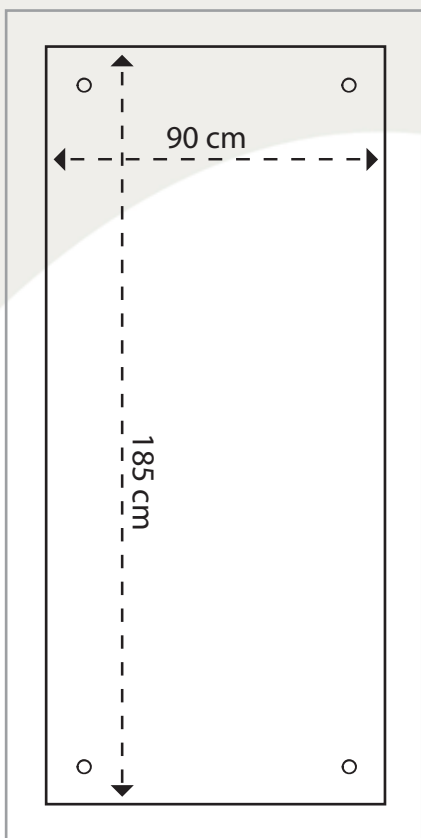

Créa'xxl

Gamme Créative

Totem X banner à oeillets grand format , 90 x 185 cm.....

Réf : xpc-08

Format des visuels :
90 x 185 cm

Existe aussi en 60 x 160 cm

Format de la structure :
205 x 140 bas / 100 haut

Poids : avec visuel : 2,9 kg
sans visuel : 1,8 kg

Matériaux : Aluminium & Carbone

Couleur : Noir / Aluminium

Encombrement au sol : 80 x 140 cm

Housse : Renforcée

La structure porte visuel CREA'XXL est une structure simple face pour visuel à oeillets grand format.

D'un montage simple elle permet de mettre en place un visuel de 1,85 m de haut en un tour de main et de le changer très facilement.

Facilité de mise en oeuvre

Livré avec son sac de transport